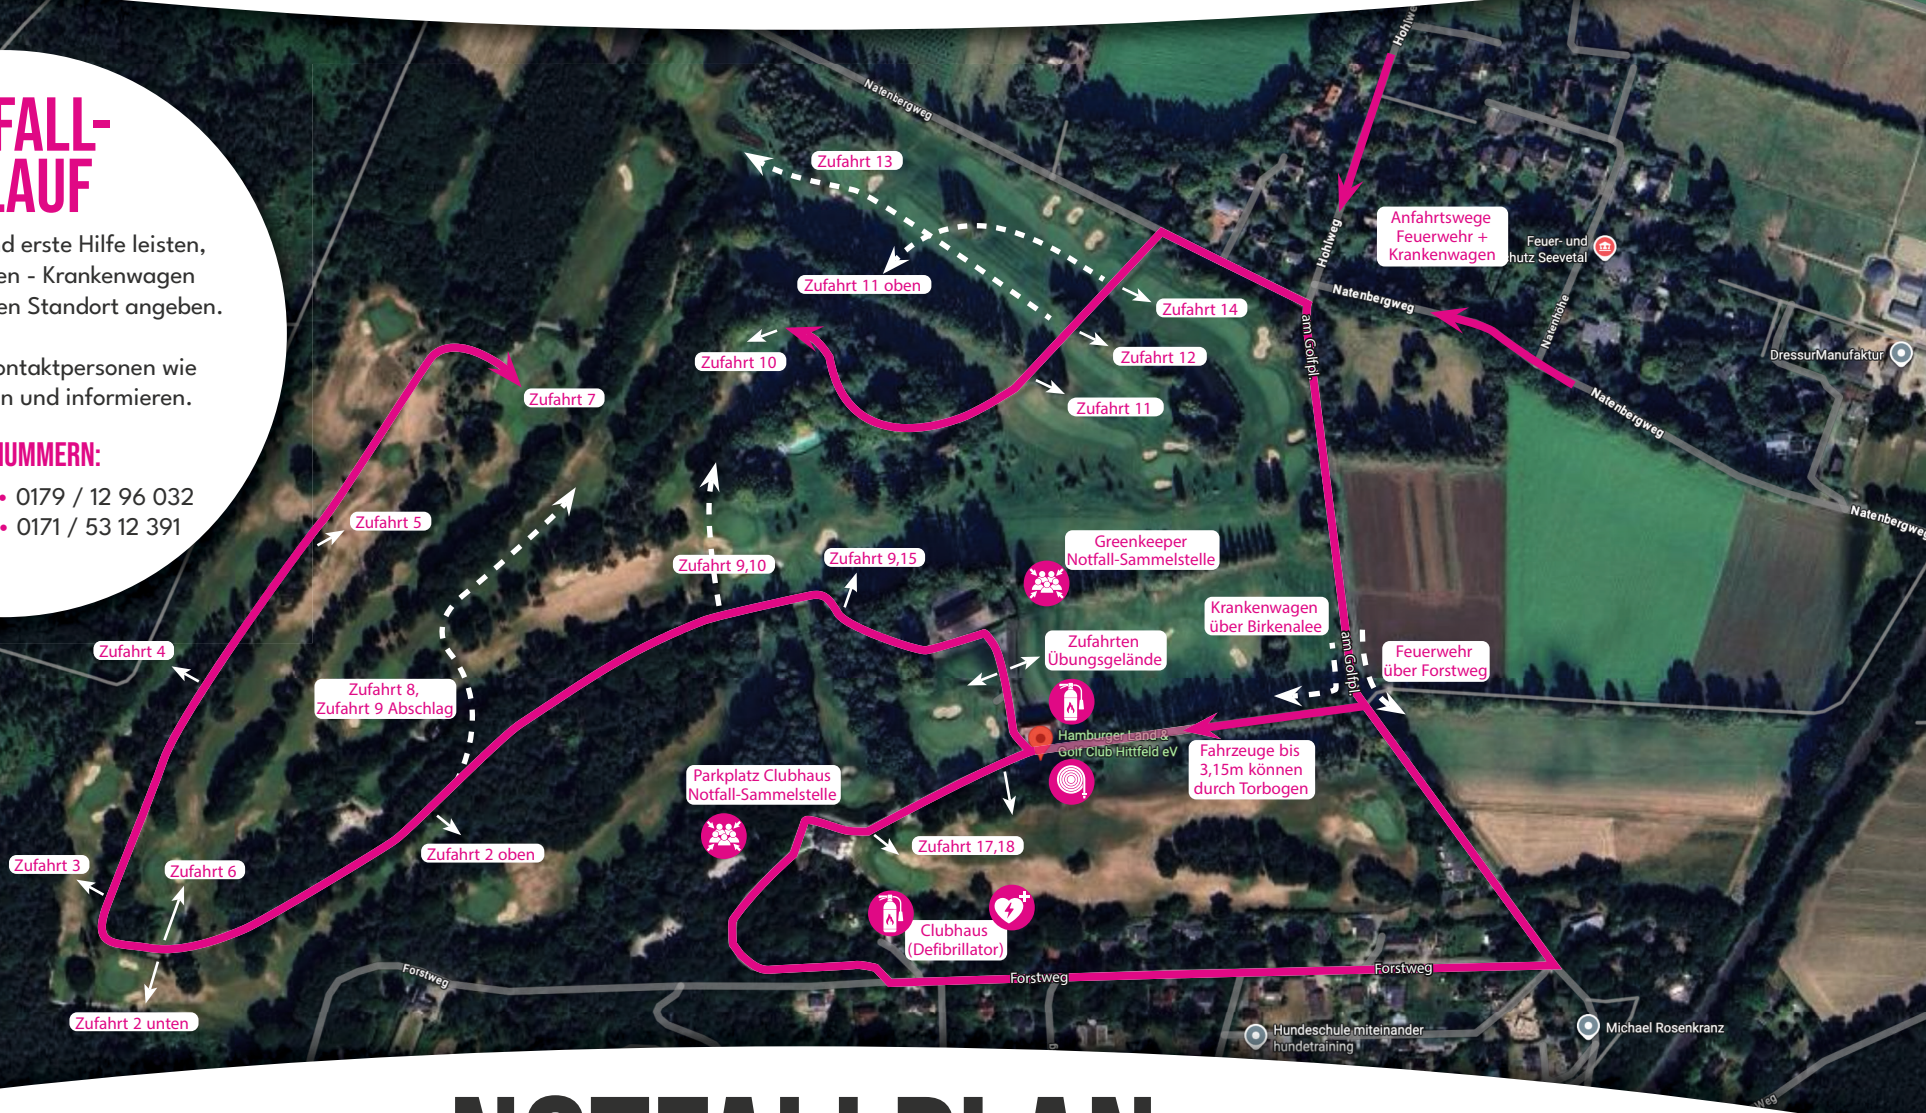

HAMBURGER LAND- UND GOLF-CLUB HITTFELD e.V.

DER LEADING GOLF CLUB IM HAMBURGER SÜDEN

NOTFALL- ABLAUF

Im Notfall umgehend erste Hilfe leisten, sowie die **112** wählen - Krankenwagen rufen und den genauen Standort angeben.

Sekretariat oder Kontaktpersonen wie angegeben anrufen und informieren.

NOTFALLNUMMERN:

0172 / 24 49 296 • 0179 / 12 96 032
0172 / 41 38 917 • 0171 / 53 12 391

NOTFALLPLAN

www.hlgc-hittfeld.de